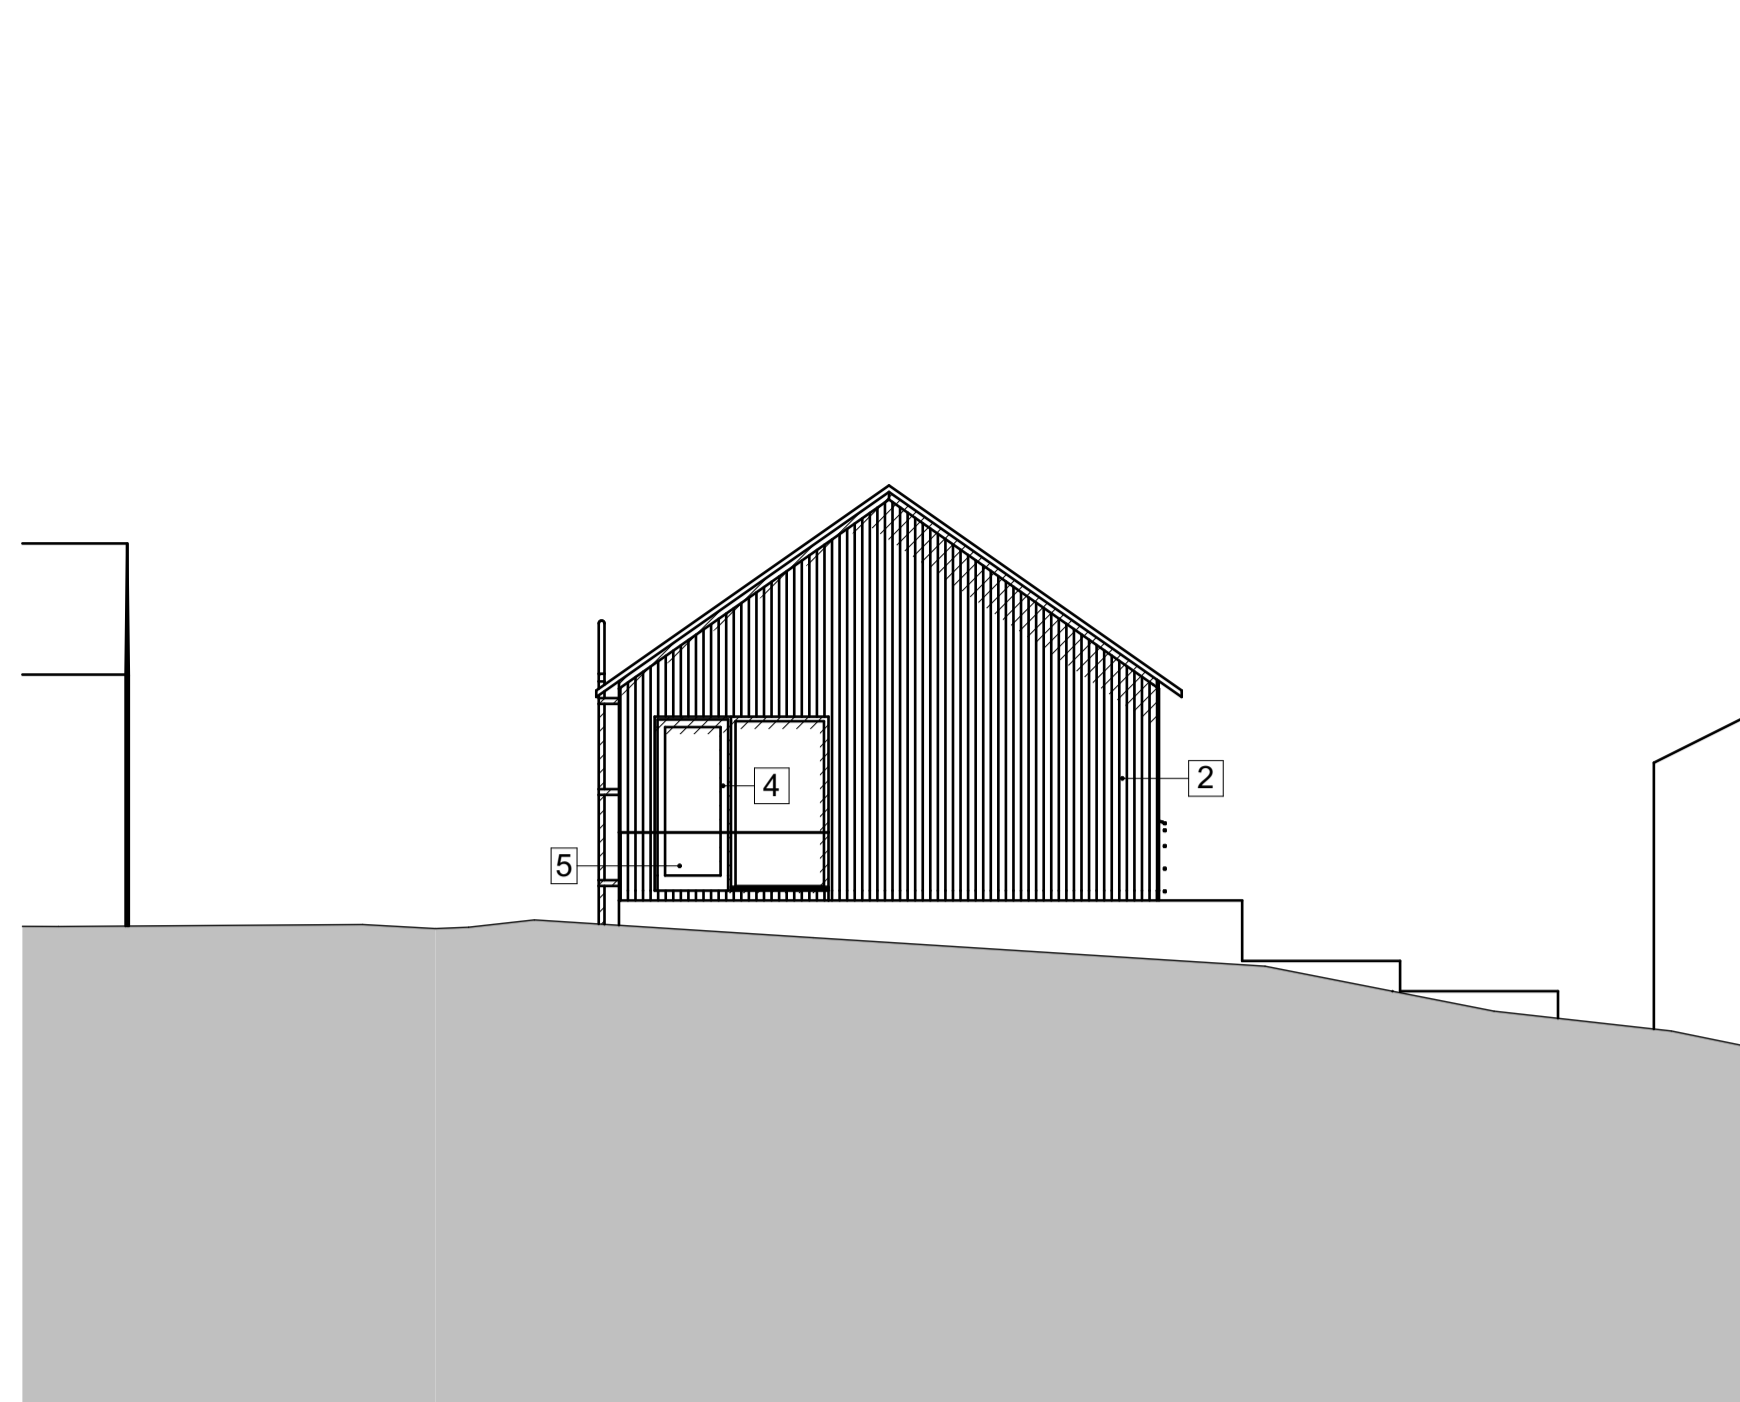

JULKISIVU ETELÄÄN 1:100

JULKISIVU POHJOISEEN

KATUJULKISIVU JÄRVENSIVUNTIELLE 1:200

JULKISIVUMATERIAALIT:

- 1 Peltikate, musta
- 2 Puupaneeli, musta
- 3 Puupaneeli, tammen sävy
- 4 Ikkunoiden ja ovien ulkopuoliset osat, tammen sävy
- 5 Lasikaide, kirkas
- 8 Vesipellit, -kourut, kattovarusteet ym., musta
- 9 Sokkeilit / katutaso, harmaa

JULKISIVU LÄNTEEN 1:100

JULKISIVU ITÄÄN 1:100

Kaupunginosa Järvensivu	Korttel 521	Tontti 18	Viranomaisen merkintä
Toimengide UUDISRAKENNUS		Pääpiirustus	
Kohde	Pääpiirustus		Mittakaava 1:100
Päiväys 1.11.2020	Rakennusurkittelija Piia Haapasalo, arkkitehti	Suunnitteluala ARK	Piirustusnumero 20001-004