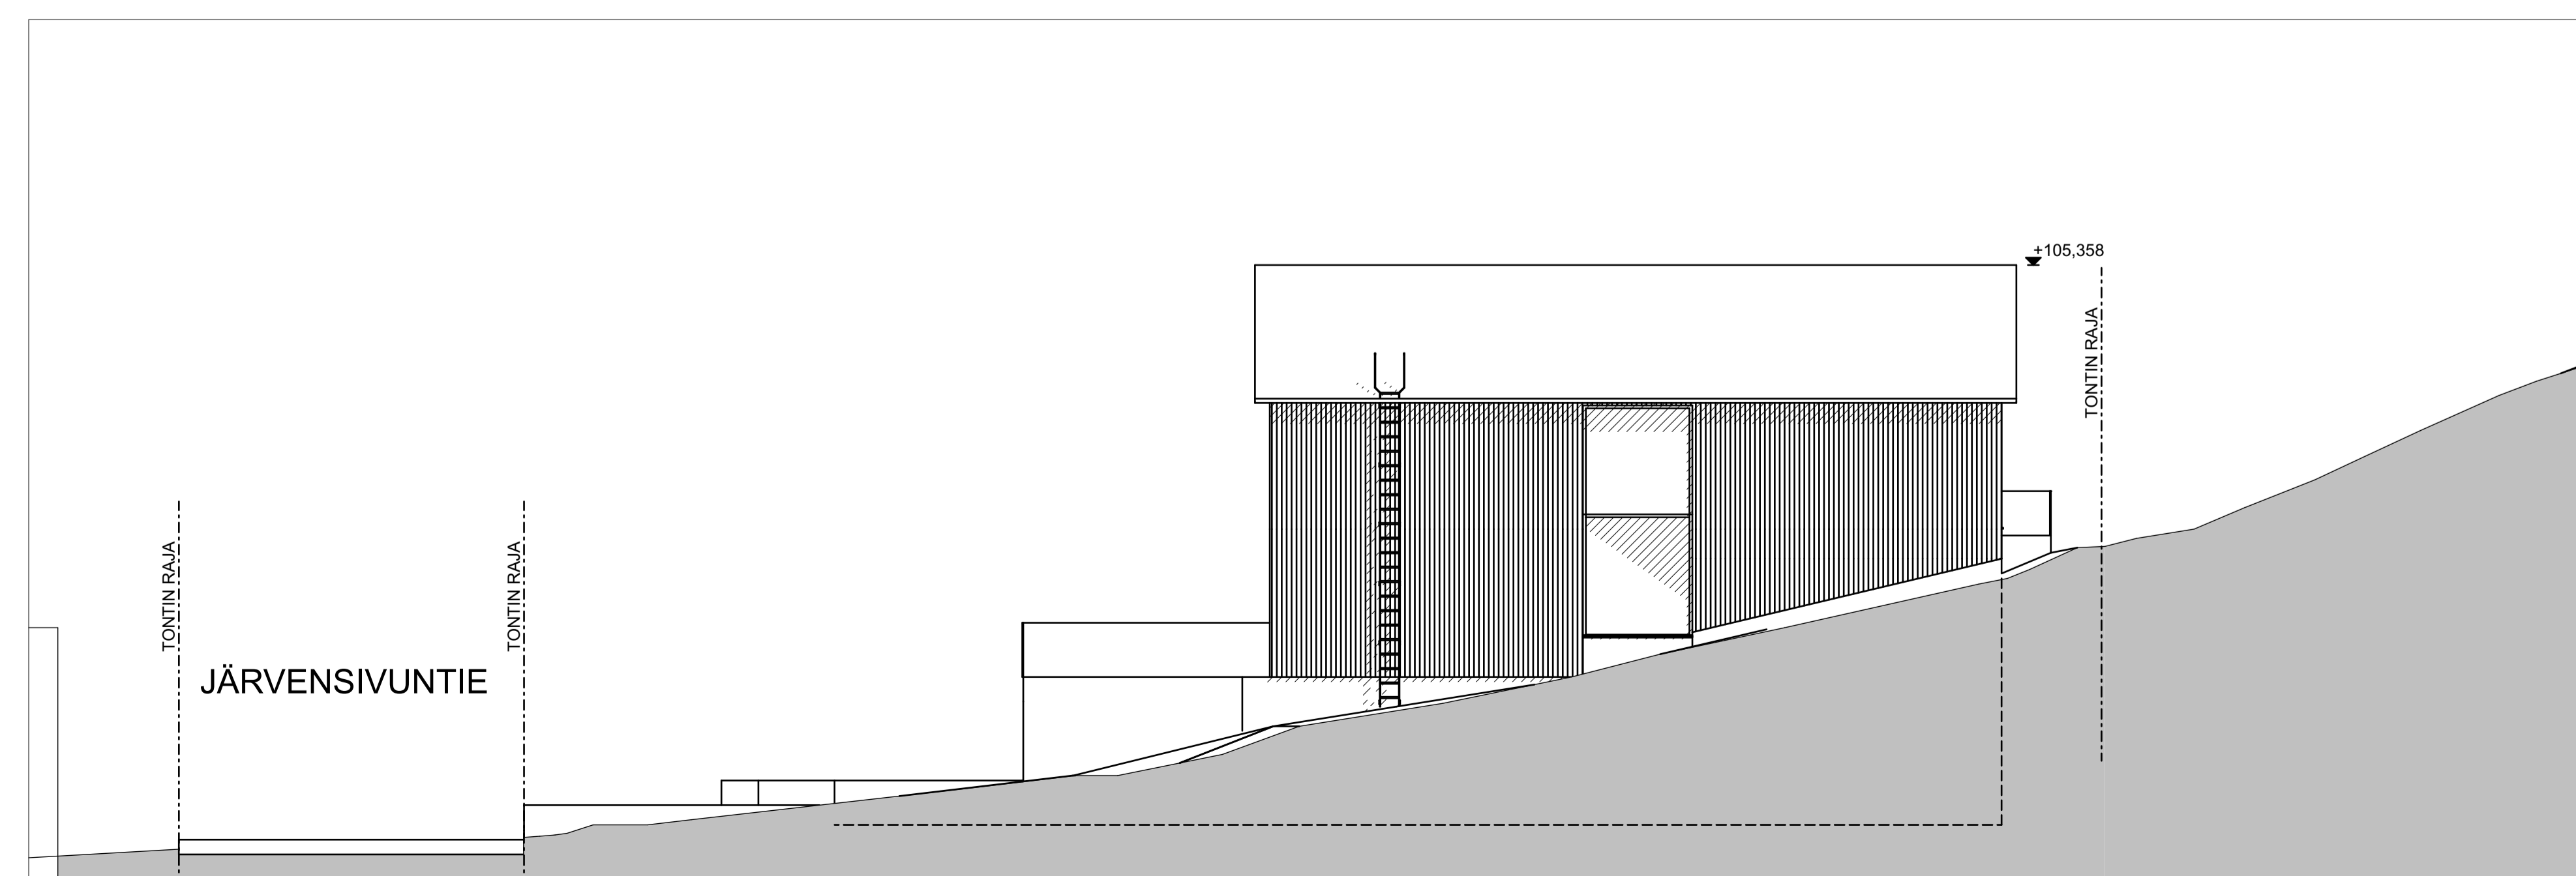

JULKISIVU ETELÄÄN 1:100

JULKISIVU POHJOISEEN

KATUJULKISIVU JÄRVENSIVUNTIELLE 1:200

JULKISIVUMATERIAALIT:

- 1 Peltikate, musta
- 2 Puupaneeli, musta
- 3 Puupaneeli, tammen sävy
- 4 Ikkunoiden ja ovien ulkopuoliset osat, tammen sävy
- 5 Lasikaide, kirkas
- 8 Vesipellit, -kourut, kattovarusteet ym., musta
- 9 Sokkeilit / katutaso, harmaa

JULKISIVU LÄNTEEN 1:100

JULKISIVU ITÄÄN 1:100

Kaupunginosa Järvensivu	Korttel 521	Tontti 18	Viranomaisen merkintä
Toimengide UUDISRAKENNUS		Pääpiirustus	
Kohde	Pääpiirustus		Mittakaava 1:100
Päiväys 1.11.2020	Rakennusurkittelija Piia Haapasalo, arkkitehti	Suunnitteluala ARK	Piirustusnumero 20001-004