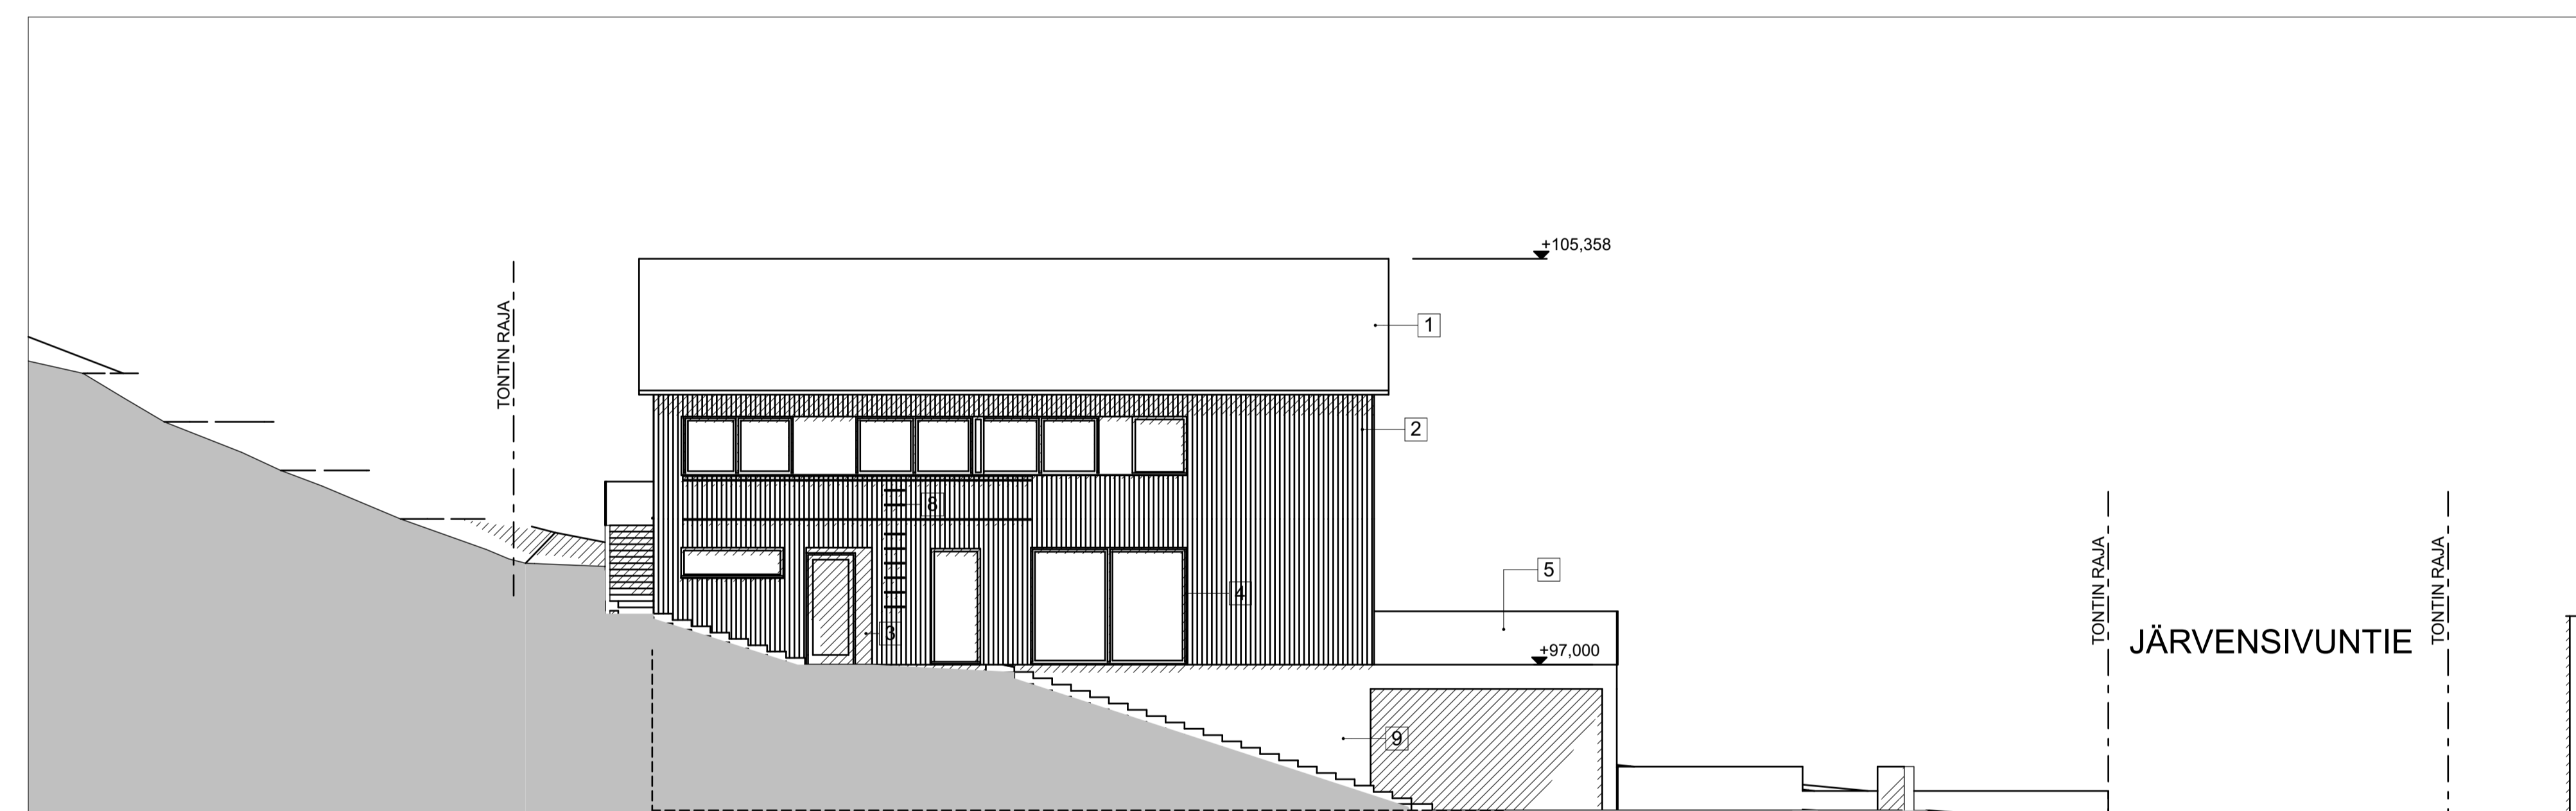

JULKISIVU ETELÄÄN 1:100

JULKISIVU POHJOISEEN

KATUJULKISIVU JÄRVENSIVUNTIELLE 1:200

JULKISIVUMATERIAALIT:

- 1 Peltikate, musta
- 2 Puupaneeli, musta
- 3 Puupaneeli, tammen sävy
- 4 Ikkunoiden ja ovien ulkopuoliset osat, tammen sävy
- 5 Lasikaide, kirkas
- 8 Vesipellit, -kourut, kattovarusteet ym., musta
- 9 Sokkeilit / katutaso, harmaa

JULKISIVU LÄNTEEN 1:100

JULKISIVU ITÄÄN 1:100

Kaupunginosa Järvensivu	Korttel 521	Tontti 18	Viranomaisen merkintä
Toimengide UUDISRAKENNUS		Pääpiirustus	
Kohde	Pääpiirustus		Mittakaava 1:100
Päiväys 1.11.2020	Rakennusurkittelija Piia Haapasalo, arkkitehti	Suunnitteluala ARK	Piirustusnumero 20001-004